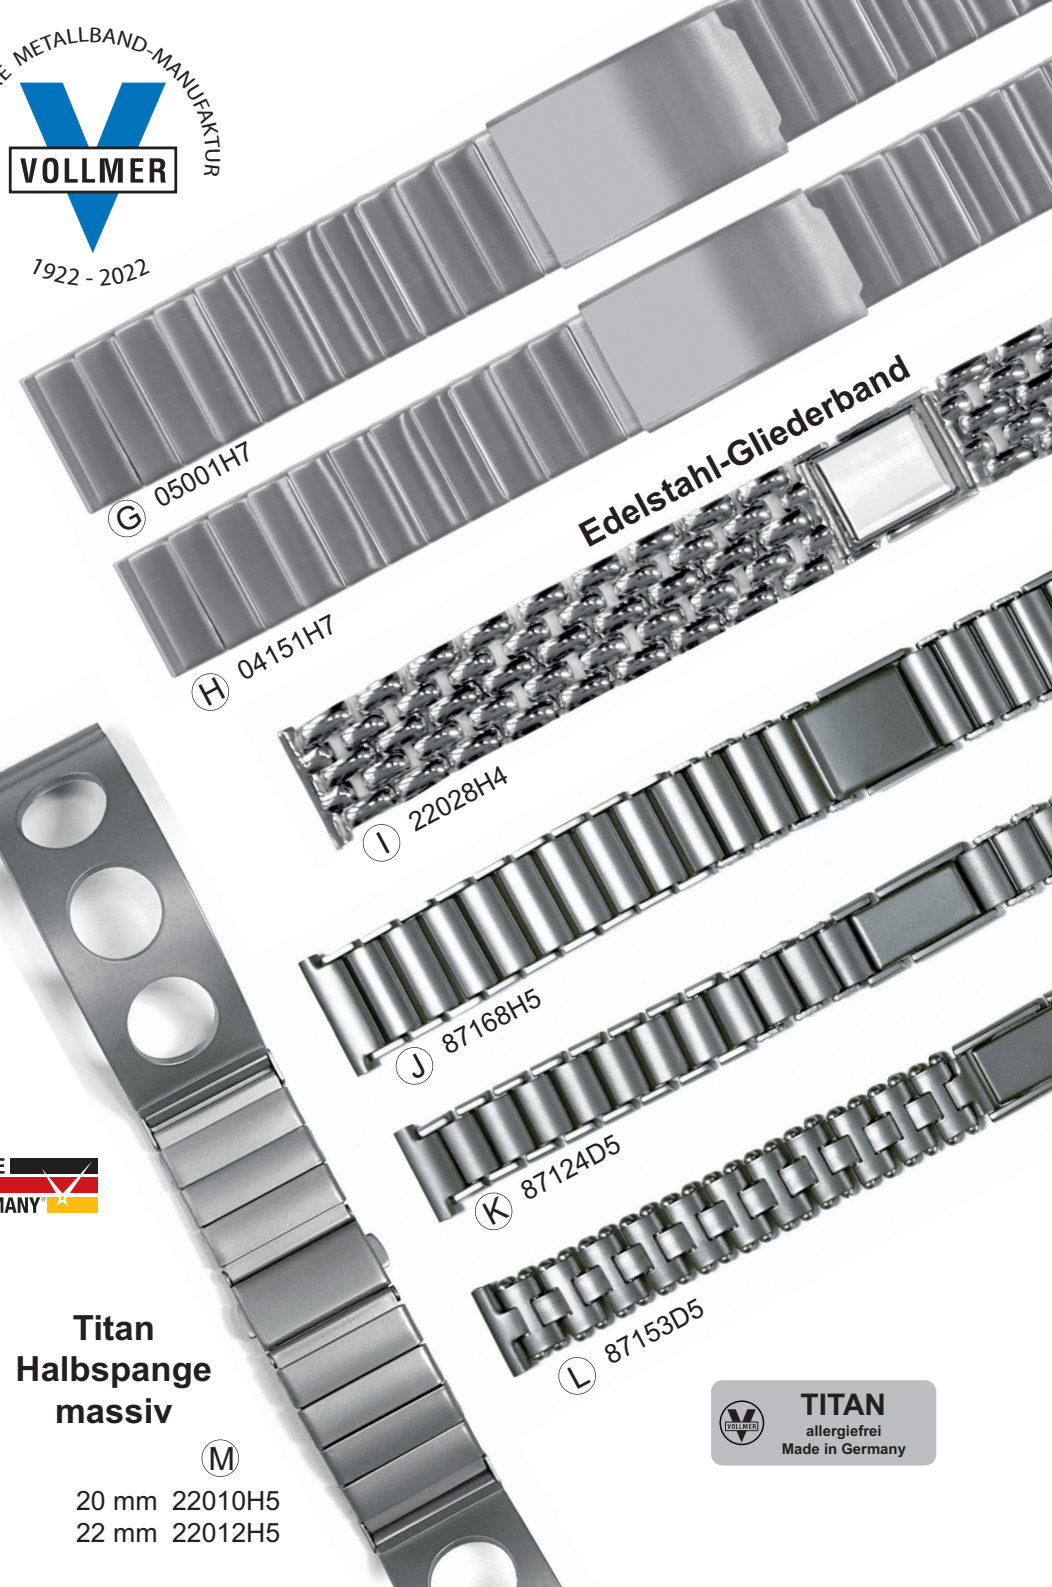

**Faltverschluß  
 Klassik**

**Milanaise 3.0**

**Titan  
 Halbspange  
 massiv**

**M**  
 20 mm 22010H5  
 22 mm 22012H5

**Edelstahl-Gliederband**